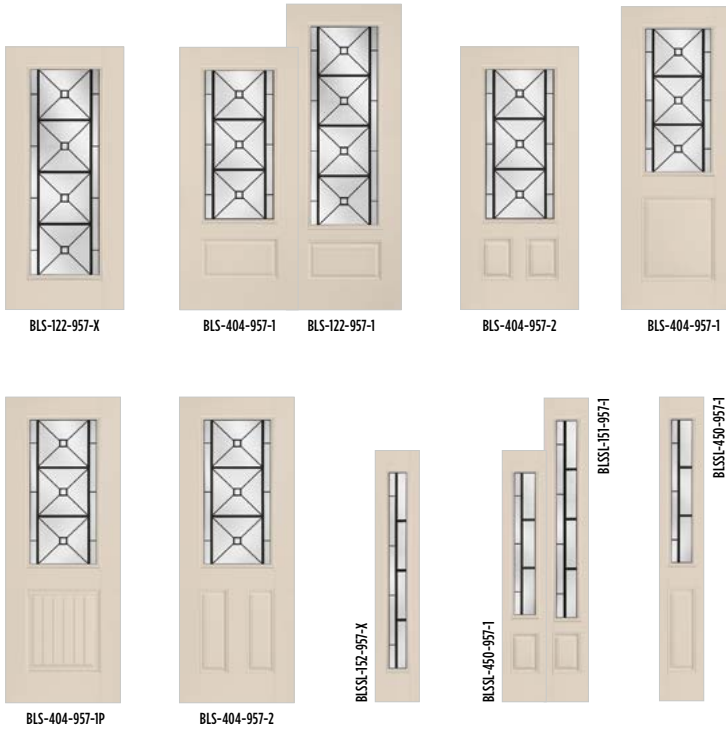

BELLEVILLE. SMOOTH DOORS