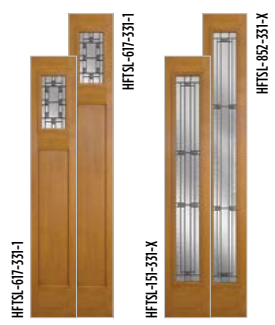

HFTSL-607-331-1 HFTSL-607-331-1
HFTSL-151-331-X HFTSL-151-331-X
HFTSL-852-331-X HFTSL-852-331-X