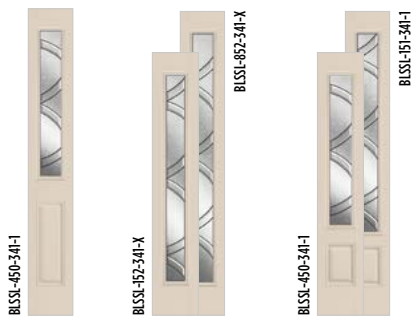

BLS-122-341-X   BLS-810-341-X   BLS-404-341-1   BLS-122-341-1   BLS-404-341-2   BLS-404-341-1   BLS-404-341-2   BLS-404-341-1P

BLSL-450-341-1   BLSL-152-341-X   BLSL-852-341-X   BLSL-151-13S18