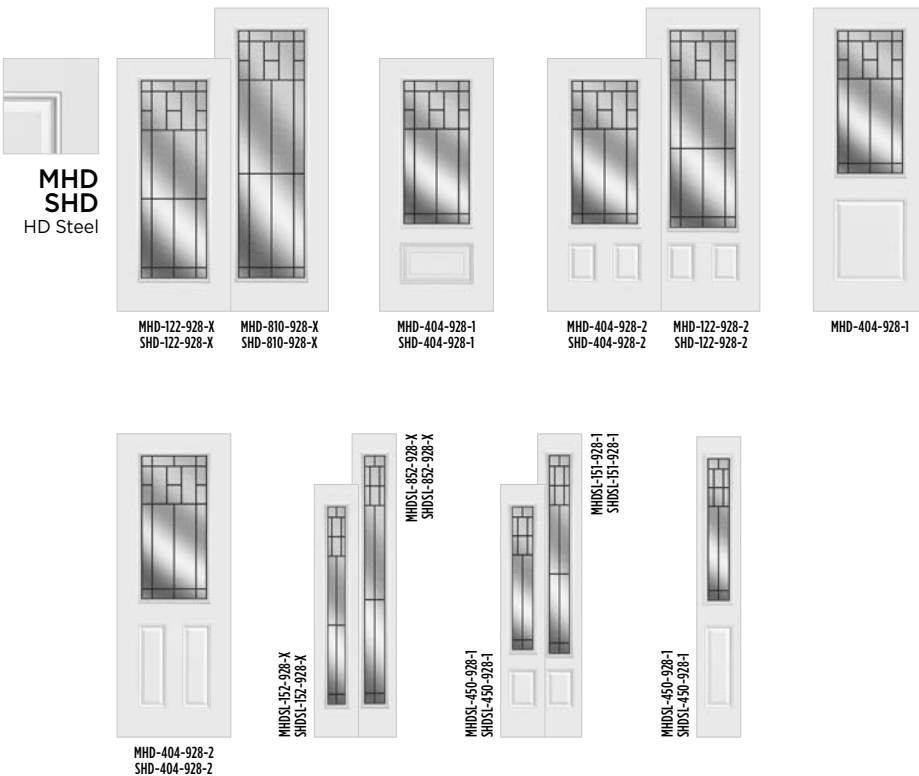

EXPO

IRON

CLASSIC

TEXTURES

LINEA

ESSENTIA

**BELLEVILLE. SMOOTH DOORS**

**HD STEEL DOORS**