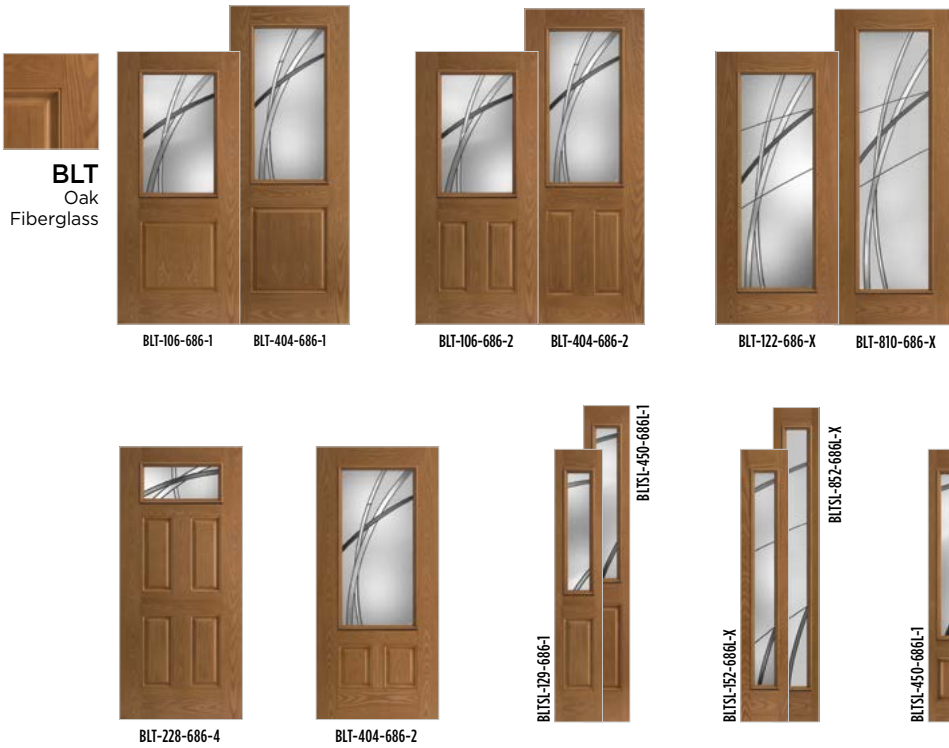

Please specify door height when ordering.

BELLEVILLE. TEXTURED DOORS

8'0"									
	122-1	122-2	404-1	404-1P	404-2	810-X	151-1	450-1	852-X
AB	122-686-1	122-686-2	404-686-1	404-686-1P	404-686-2	810-686-X	151-686-1	450-686-1	852-686-X
BMT	•				•	•	•	•	•
BFT									
BLT			•		•	•	•	•	•
BLS	•		•	•	•	•	•	•	•
MHD		•	•		•	•	•	•	•
SHD		•			•	•	•	•	•