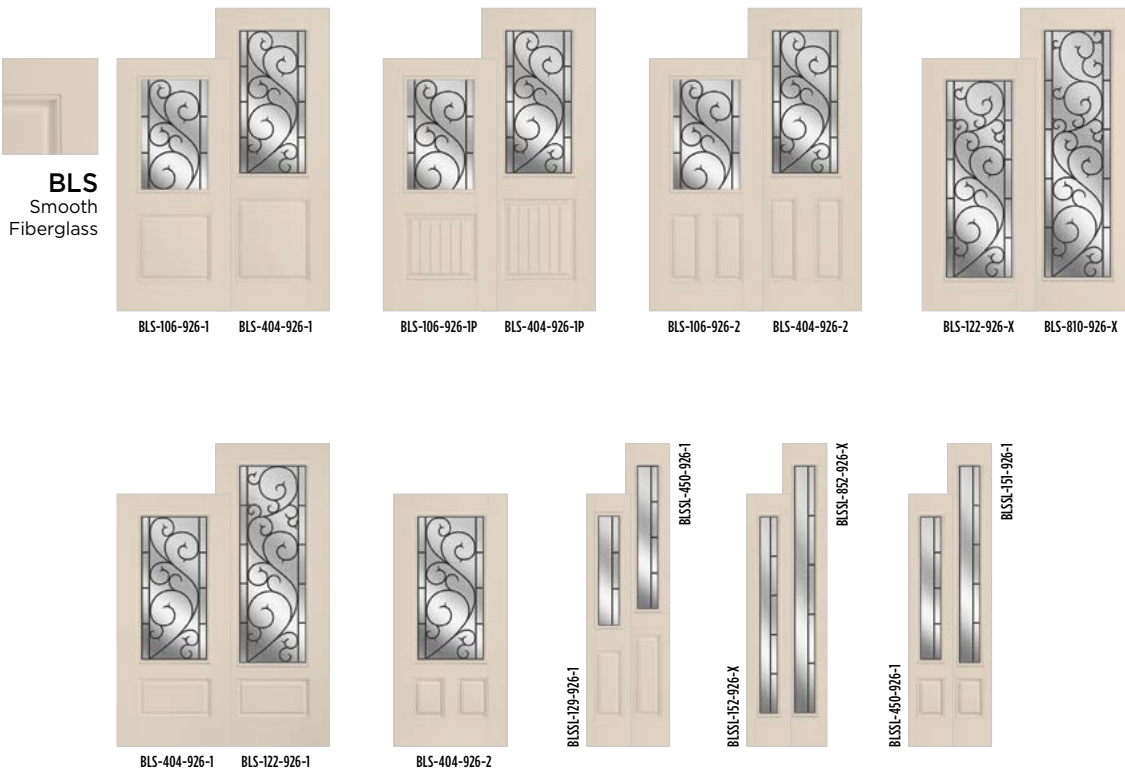

BELLEVILLE. SMOOTH DOORS