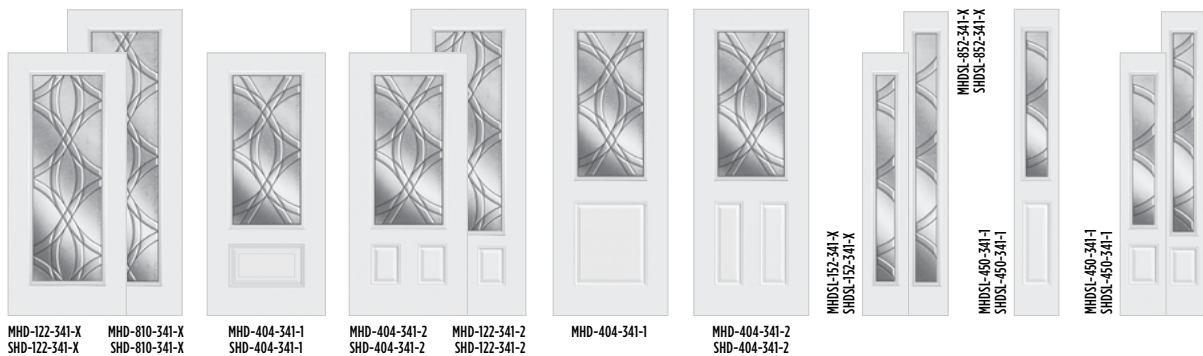

HD STEEL DOORS

MHD-122-341-X   MHD-810-341-X   MHD-404-341-1   MHD-404-341-2   MHD-122-341-2   MHD-404-341-1   MHD-404-341-2

MHDSL-152-341-X   MHDSL-152-341-X   MHD-152-341-X   MHD-152-341-X   MHD-152-341-X   MHD-152-341-X   MHD-152-341-X   MHD-152-341-X