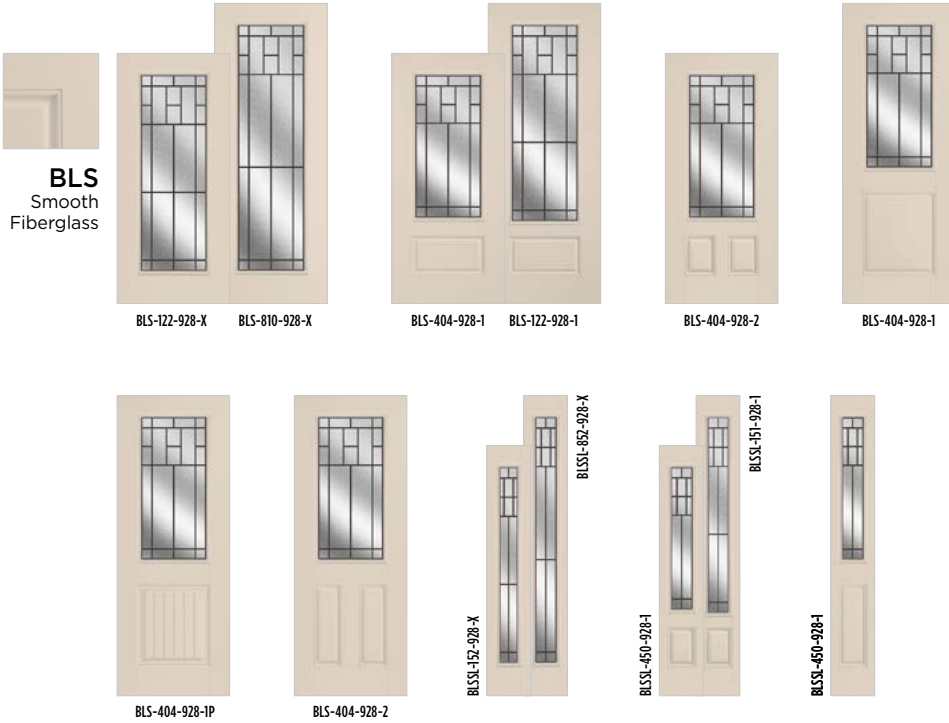

EXPO

IRON

CLASSIC

TEXTURES

LINEA

ESSENTIA

**BELLEVILLE. SMOOTH DOORS**

**HD STEEL DOORS**