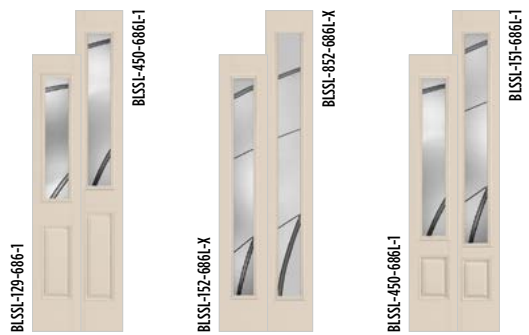

Kordella. Glass

BELLEVILLE. SMOOTH DOORS

When ordering Kordella. sidelites, please indicate right or left.