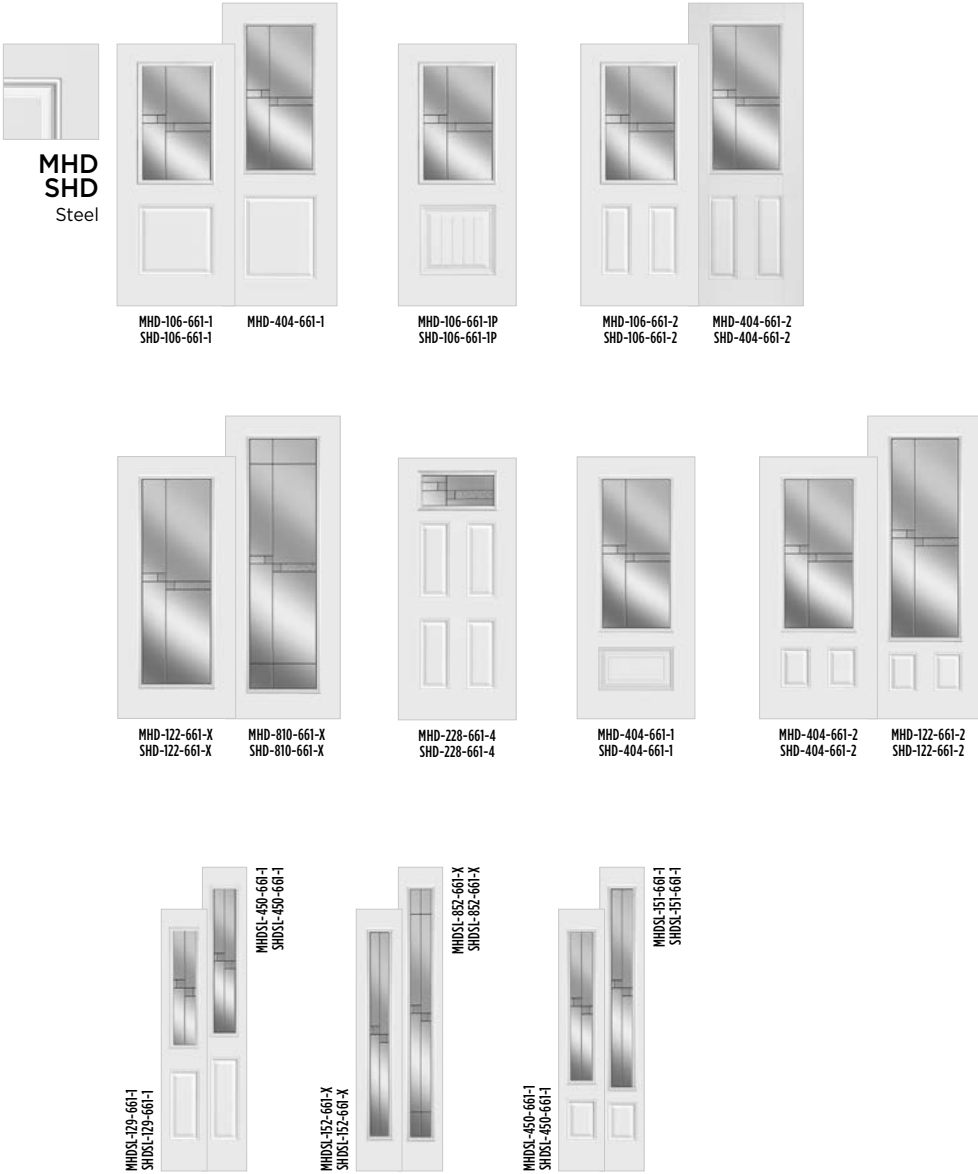

HD STEEL DOORS

TRANSOM