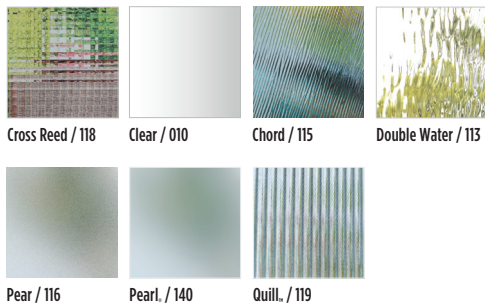

GLASS OPTIONS: