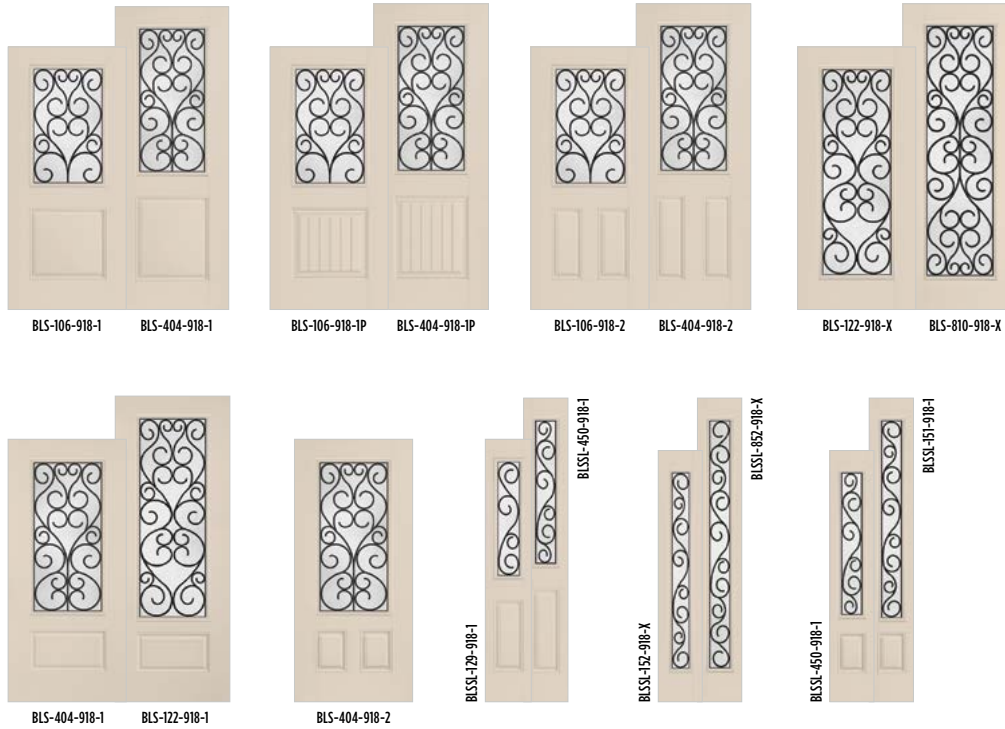

Please specify door height when ordering. / Belleville, smooth doors shown painted beige.

**BELLEVILLE. SMOOTH DOORS**

**BLS**  
Smooth  
Fiberglass

BLS-106-918-1    BLS-404-918-1    BLS-106-918-1P    BLS-404-918-1P    BLS-106-918-2    BLS-404-918-2    BLS-122-918-X    BLS-810-918-X