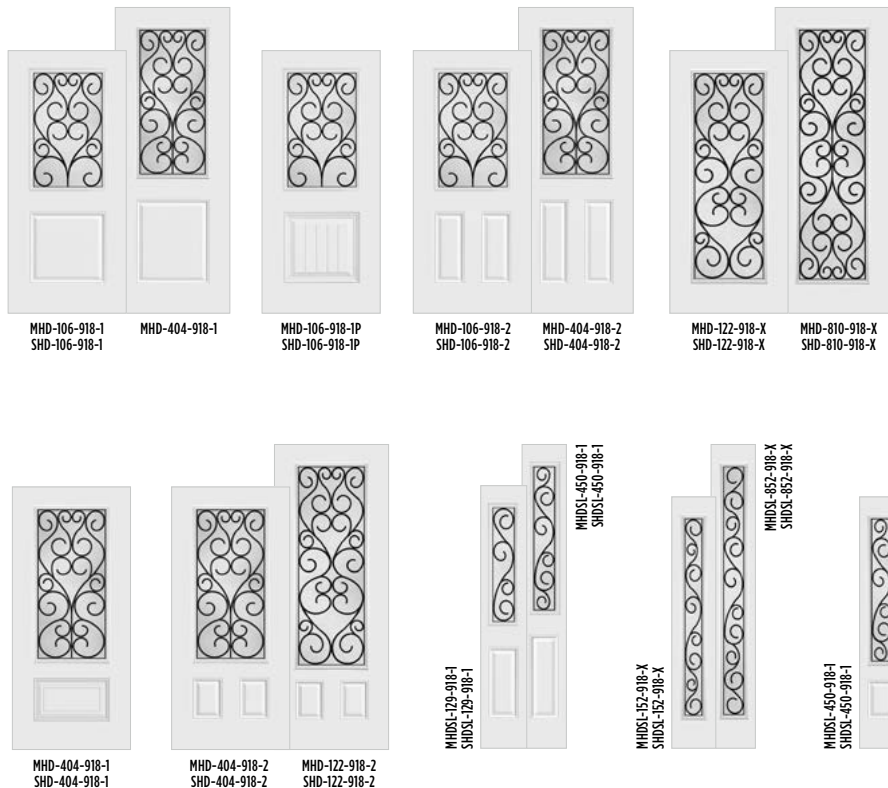

HD STEEL DOORS

**MHD
SHD**
HD Steel

MHD-106-918-1   MHD-404-918-1   MHD-106-918-1P   MHD-106-918-2   MHD-404-918-2   MHD-122-918-X   MHD-810-918-X
SHD-106-918-1   SHD-106-918-1P   SHD-106-918-2   SHD-404-918-2   SHD-122-918-X   SHD-810-918-X

MHD-404-918-1   MHD-404-918-2   MHD-122-918-2
SHD-404-918-1   SHD-404-918-2   SHD-122-918-2

I-816-129-918-1   I-816-09-133T8
MHD-129-918-1   I-816-09-133T8
MHD-129-918-1   I-816-09-133T8
MHD-129-918-1   I-816-09-133T8
MHD-129-918-1   I-816-09-133T8
MHD-129-918-1   I-816-09-133T8
MHD-129-918-1   I-816-09-133T8