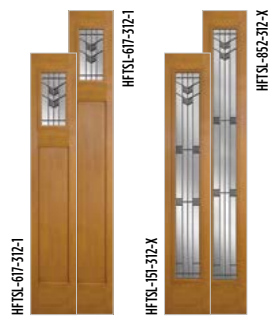

HFT-217-312-2C HFT-217-312-2C

HFTSL-607-312-1 HFTSL-607-312-1
HFTSL-151-312-X HFTSL-151-312-X
HFTSL-852-312-X HFTSL-852-312-X