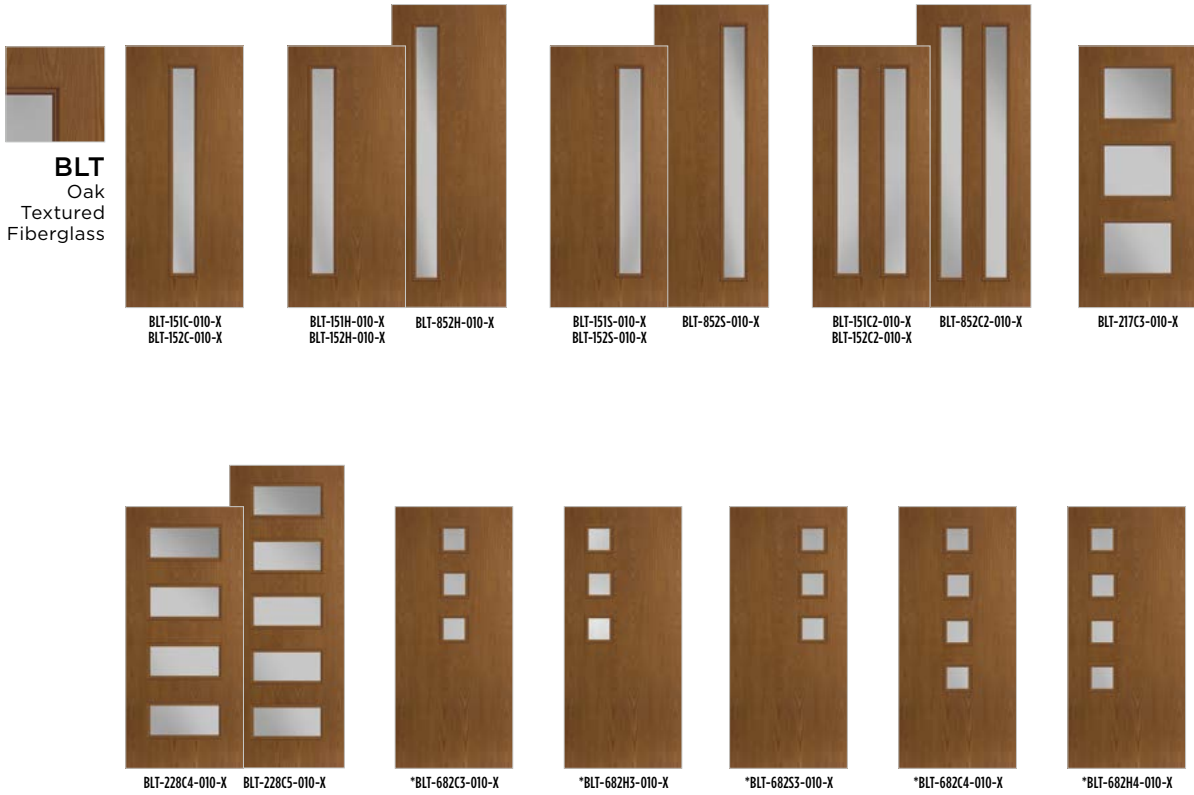

MODERN DOOR

BELLEVILLE, OAK TEXTURED FIBERGLASS / SHOWN WITH CLEAR GLASS

6'8"																	
Clear	151H-010-X	152H-010-X	151C-010-X	152C-010-X	151S-010-X	152S-010-X	151C2-010-X	152C2-010-X	217C3-010-X	228C4-010-X	682H3-010-X	682S3-010-X	682C3-010-X	682H4-010-X	682S4-010-X	682C4-010-X	682H5-010-X
Chord	151H-115-X	152H-115-X	151C-115-X	152C-115-X	151S-115-X	152S-115-X	151C2-115-X	152C2-115-X	217C3-115-X	228C4-115-X	682H3-115-X	682S3-115-X	682C3-115-X	682H4-115-X	682S4-115-X	682C4-115-X	682H5-115-X
Cross Reed	151H-118-X	152H-118-X	151C-118-X	152C-118-X	151S-118-X	152S-118-X	151C2-118-X	152C2-118-X	217C3-118-X	228C4-118-X	682H3-118-X	682S3-118-X	682C3-118-X	682H4-118-X	682S4-118-X	682C4-118-X	682H5-118-X
Double Water	151H-113-X	152H-113-X	151C-113-X	152C-113-X	151S-113-X	152S-113-X	151C2-113-X	152C2-113-X	217C3-113-X	228C4-113-X	682H3-113-X	682S3-113-X	682C3-113-X	682H4-113-X	682S4-113-X	682C4-113-X	682H5-113-X
Pearl	151H-116-X	152H-116-X	151C-116-X	152C-116-X	151S-116-X	152S-116-X	151C2-116-X	152C2-116-X	217C3-116-X	228C4-116-X	682H3-116-X	682S3-116-X	682C3-116-X	682H4-116-X	682S4-116-X	682C4-116-X	682H5-116-X
Pearl.	151H-140-X	152H-140-X	151C-140-X	152C-140-X	151S-140-X	152S-140-X	151C2-140-X	152C2-140-X	217C3-140-X	228C4-140-X	682H3-140-X	682S3-140-X	682C3-140-X	682H4-140-X	682S4-140-X	682C4-140-X	682H5-140-X
Quill.	151H-119-X	152H-119-X	151C-119-X	152C-119-X	151S-119-X	152S-119-X	151C2-119-X	152C2-119-X	217C3-119-X	228C4-119-X	682H3-119-X	682S3-119-X	682C3-119-X	682H4-119-X	682S4-119-X	682C4-119-X	682H5-119-X
BLT	•	•	•	•	•	•	•	•	•	•	•	•	•	•	•	•	•
BLS	•	•	•	•	•	•	•	•	•	•	•	•	•	•	•	•	•
MHD	•	•	•	•	•	•	•	•	•	•	•	•	•	•	•	•	•
SHD	•	•	•	•	•	•	•	•	•	•	•	•	•	•	•	•	•

Please specify door height when ordering. / *Belleville, Oak textured Modern door lite frames come unfinished.
When ordering Modern doors, please indicate orientation Hinge side (H), Strike side (S), or Center (C).