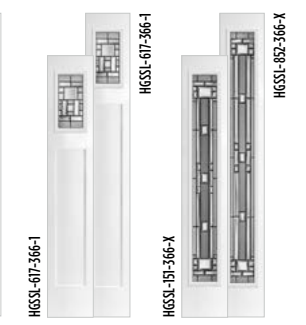

HGS-217-366-2C HGS-217-366-2C

HGSSL-617-366-1
HGSSL-151-366-X
HGSSL-617-366-1
HGSSL-852-366-X