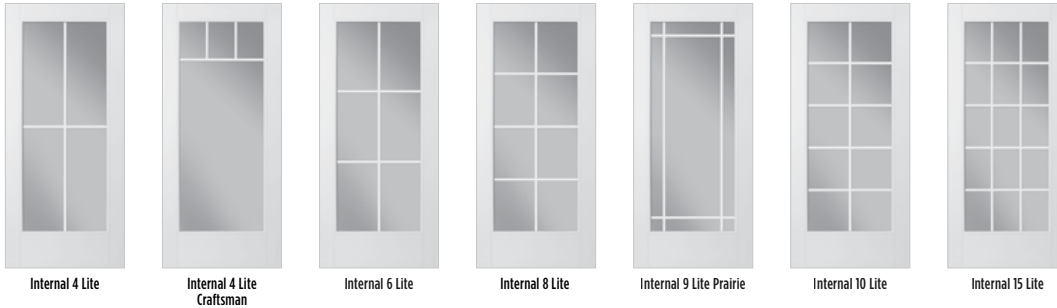

VISTAGRANDE. SMOOTH FLUSH-GLAZED DOORS / INTERNAL GRIDS

VSG
Smooth
Fiberglass

8'0"																	
	926-041-1	926-061-1	926-081-1	926-091-1	926-101-1	926-121-1	926-151-1	151-021-1	151-031-1	151-041-1	151-051-1	151-061-1	852-021-X	852-031-X	852-041-X	852-051-X	852-061-X
VFT	•	•	•	•	•	•	•	•	•	•	•	•	•	•	•	•	•
VSG	•	•	•	•	•	•	•	•	•	•	•	•	•	•	•	•	•

CRAFTSMAN GRIDS

6'8"																			
	106-03C-1	106-04C-1	126-03C-1	126-04C-1	114-03C-X	120-03C-X	120-04C-X	122-03C-X	122-04C-X	404-03C-1	404-04C-1	420-03C-1	420-04C-1	426-03C-1	426-04C-1	926-03C-X	926-04C-X	152-03C-X	450-03C-1
VFT	•	•	•	•	•	•	•	•	•	•	•	•	•	•	•	•	•	•	•
VSG	•	•	•	•	•	•	•	•	•	•	•	•	•	•	•	•	•	•	•

8'0"															
	120-03C-1	120-04C-1	122-03C-1	122-04C-1	810-03C-X	810-04 C-X	814-03C-X	820-03C-X	820-04C-X	826-03C-X	826-04C-X	926-03C-1	926-04C-1	151-03C-1	852-03C-X
VFT	•	•	•	•	•	•	•	•	•	•	•	•	•	•	•
VSG	•	•	•	•	•	•	•	•	•	•	•	•	•	•	•

PRAIRIE GRIDS

6'8"											8'0"								
	106-09P-1	126-09P-1	120-09P-X	122-09P-X	404-09P-1	420-09P-1	426-09P-1	926-09P-X	152-06P-X	450-06P-1		120-09P-1	122-09P-1	810-09P-X	820-09P-X	826-09P-X	926-09P-1	151-06P-1	852-06P-X
VFT	•	•	•	•	•	•	•	•	•	•		•	•	•	•	•	•	•	•
VSG	•	•	•	•	•	•	•	•	•	•		•	•	•	•	•	•	•	•